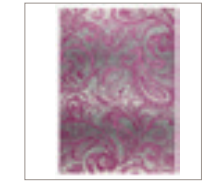

**Bed linen Miracle**  
Cotton/sateen  
e.g. 135/200 cm + 80/80 cm  
69,95 Euro

**Carpet Fluffy**  
2 colors available  
Handwoven pure wool  
e.g. 130 x 190 cm  
619,00 Euro

**Carpet Mysteria**  
100% polypropylene  
heat set frisée  
e.g. 160 x 225 cm  
299,00 Euro

**Plaid Mara**  
Double faced  
150 x 180 cm  
79,99 Euro

**Bed linen Yelka**  
2 colors available  
Cotton/sateen  
135/200 cm + 80/80 cm  
59,95 Euro

**Carpet Dune**  
Handwoven in Nepal  
Wool and pashmina  
e.g. 130 x 190 cm  
629,00 Euro

**Carpet Fluffy**  
4 colors available  
Handwoven in India  
e.g. 130 x 190 cm  
99,00 Euro

**Carpet Paisley**  
100% polypropylene  
heat set frisée  
e.g. 160 x 225 cm  
249,00 Euro

**Cushion Miracle**  
Printed microfiber  
45 x 45 cm  
24,99 Euro