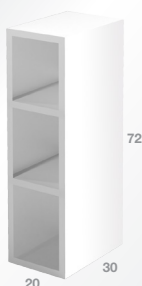

SYSTEM MEBLI KUCHENNYCH

VENTO

HALMAR

VENTO

- ✓ 18 típusú szekrényből álló elemes konyha-bútor-program, 3 féle színváltozatban
- ✓ magas fényű frontok
- ✓ metabox fiókrendszer
- ✓ LINKEN SYSTEM fiókbehúzó mechanizmus
- ✓ ajtó becsapódás-gátló rendszer
- ✓ GO, GOV jelölésű felső elemek gázteleszkópos felnyíló vasalattal
- ✓ 128 mm-es krómozott fogantyúk
- ✓ szabályozható lábak az alsó elemeknél
- ✓ állítható akasztók a felső elemeknél
- ✓ 16 mm-es front és korpusz vastagság
- ✓ lapra szerelt kivitelben

FELSŐ ELEMÉK

SZÉLESSÉG: 15 cm

G-15/72

SZÉLESSÉG: 20 cm

G-20/72

SZÉLESSÉG: 25 cm

G-25/72

SZÉLESSÉG: 30 cm

G-30/72

SZÉLESSÉG: 40 cm

G-40/72

GV-40/72
üveges szekrény,
matt üveggel

SZÉLESSÉG: 45 cm

G-45/72

SZÉLESSÉG: 60 cm

G-60/72

GC-60/72
szekrény csepegtetővel

GO-60/72

GOV-60/72
üveges szekrény,
matt üveggel

SAROK ELEM: 60x60 cm

GN-60/72
sarok szekrény

SZÉLESSÉG: 80 cm

GC-80/72
csepegtetővel

G-80/72