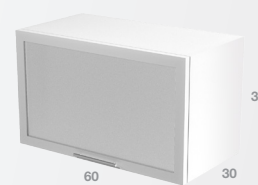

FELSŐ ELEMÉK

SZÉLESSÉG: 15 cm

G-15/72

SZÉLESSÉG: 20 cm

G-20/72

SZÉLESSÉG: 25 cm

G-25/72

SZÉLESSÉG: 30 cm

G-30/72

SZÉLESSÉG: 40 cm

G-40/72

GV-40/72
üveges szekrény,
matt üveggel

SZÉLESSÉG: 45 cm

G-45/72

SZÉLESSÉG: 60 cm

G-60/72

GC-60/72
szekrény csepegtetővel

GO-60/72

GOV-60/72
üveges szekrény,
matt üveggel

SAROK ELEM: 60x60 cm

GN-60/72
sarok szekrény

SZÉLESSÉG: 80 cm

GC-80/72
csepegtetővel

G-80/72