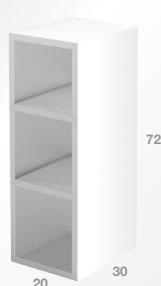

SYSTEM MEBLI KUCHENNYCH

VENTO

HALMAR

VENTO

- ✓ 18 típusú szekrényből álló elemes konyha-bútor-program, 3 féle színváltozatban
- ✓ magas fényű frontok
- ✓ metabox fiókrendszer
- ✓ LINKEN SYSTEM fiókbehúzó mechanizmus
- ✓ ajtó becsapódás-gátló rendszer
- ✓ GO, GOV jelölésű felső elemek gázteleszkópos felnyíló vasalattal
- ✓ 128 mm-es krómozott fogantyúk
- ✓ szabályozható lábak az alsó elemeknél
- ✓ állítható akasztók a felső elemeknél
- ✓ 16 mm-es front és korpusz vastagság
- ✓ lapra szerelt kivitelben

FELSŐ ELEMÉK

SZÉLESSÉG: 15 cm

G-15/72

SZÉLESSÉG: 20 cm

G-20/72

SZÉLESSÉG: 25 cm

G-25/72

SZÉLESSÉG: 30 cm

G-30/72

SZÉLESSÉG: 40 cm

G-40/72

GV-40/72
üveges szekrény,
matt üveggel

SZÉLESSÉG: 45 cm

G-45/72

SZÉLESSÉG: 60 cm

G-60/72

GC-60/72
szekrény csepegtetővel

GO-60/72

GOV-60/72
üveges szekrény,
matt üveggel

SAROK ELEM: 60x60 cm

GN-60/72
sarok szekrény

SZÉLESSÉG: 80 cm

GC-80/72
csepegtetővel

G-80/72