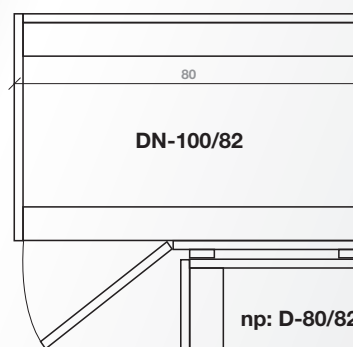

ALSÓ ELEMÉK

SZÉLESSÉG: 15 cm

D-15/82

SZÉLESSÉG: 20 cm

D-20/82

SZÉLESSÉG: 25 cm

D-25/82

SZÉLESSÉG: 30 cm

D-30/82

SZÉLESSÉG: 40 cm

D-40/82

D3S-40/82

SZÉLESSÉG: 60 cm

D-60/82

DK-60/82
mosogató szekrény

D3S-60/82

DP-60/82
szekrény beépíthető
sütőhöz

SZÉLESSÉG: 80 cm

D-80/82

DK-80/82
mosogató szekrény

D3S-80/82

SZÉLESSÉG: 60 cm (sütőhöz/hűtőhöz)

DL-60/214
hűtős szekrény

DP-60/214
szekrény beépíthető
sütőhöz

SZÉLESSÉG: 100 cm (sarok szekrények)

DKN-100(80)/82
sarok mosogató szekrény

DN-100(80)/82
sarok szekrény

MOSOGATÓGÉP-SZEKRÉNY FRONTOK

DM-45/72

DM-60/72

MUNKALAPOK

L = 101 cm L = 134 cm L = 202 cm