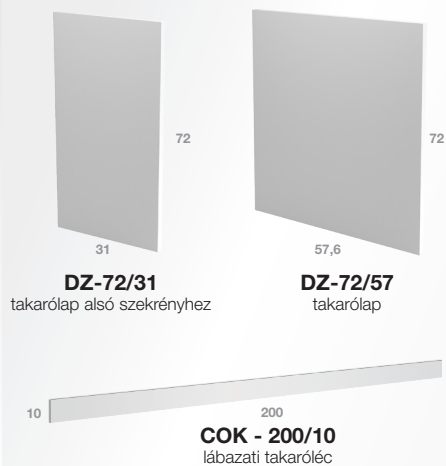

FEHÉR

FRONT SZÍNEK

FEHÉR

VILÁGOS SZÜRKE

BÉZS

KIEGÉSZÍTŐ ELEMELK

DZ-72/31
takarólap alsó szekrényhez

DZ-72/57
takarólap

COK - 200/10
lábazati takaróléc

LZL
záróprofil (balos)

LS
egyenes illesztő profil

LK
illesztő profil

LZP
záróprofil (jobbos)