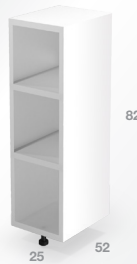

G-30/72

SZÉLESSÉG: 40 cm

G-40/72

GV-40/72
üveges szekrény,
matt üveggel

SZÉLESSÉG: 45 cm

G-45/72

SZÉLESSÉG: 60 cm

G-60/72

GC-60/72
szekrény csepegtetővel

GO-60/72

GOV-60/72
üveges szekrény,
matt üveggel

SAROK ELEM: 60x60 cm

GN-60/72
sarok szekrény

SZÉLESSÉG: 80 cm

GC-80/72
csepegtetővel

G-80/72

ALSÓ ELEMÉK

SZÉLESSÉG: 15 cm

D-15/82

SZÉLESSÉG: 20 cm

D-20/82

SZÉLESSÉG: 25 cm

D-25/82

SZÉLESSÉG: 30 cm

D-30/82

SZÉLESSÉG: 40 cm

D-40/82

D3S-40/82

SZÉLESSÉG: 60 cm

D-60/82

DK-60/82
mosogató szekrény

D3S-60/82