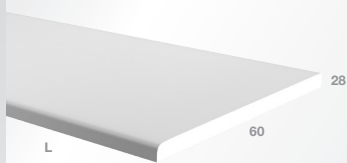

SZÉLESSÉG: 100 cm (sarok szekrények)

DKN-100(80)/82
sarok mosogató szekrény

DN-100(80)/82
sarok szekrény

MOSOGATÓGÉP-SZEKRÉNY FRONTOK

DM-45/72

DM-60/72

MUNKALAPOK

L = 101 cm L = 134 cm L = 202 cm