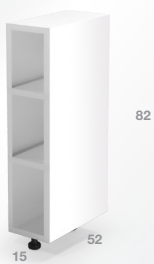

FELSŐ ELEMÉK

SZÉLESSÉG: 15 cm

G-15/72

SZÉLESSÉG: 20 cm

G-20/72

SZÉLESSÉG: 25 cm

G-25/72

SZÉLESSÉG: 30 cm

G-30/72

SZÉLESSÉG: 40 cm

G-40/72

GV-40/72
üveges szekrény,
matt üveggel

SZÉLESSÉG: 45 cm

G-45/72

SZÉLESSÉG: 60 cm

G-60/72

GC-60/72
szekrény csepegtetővel

GO-60/72

GOV-60/72
üveges szekrény,
matt üveggel

SAROK ELEM: 60x60 cm

GN-60/72
sarok szekrény

SZÉLESSÉG: 80 cm

GC-80/72
csepegtetővel

G-80/72

ALSÓ ELEMÉK

SZÉLESSÉG: 15 cm

D-15/82

SZÉLESSÉG: 20 cm

D-20/82

SZÉLESSÉG: 25 cm

D-25/82

SZÉLESSÉG: 30 cm