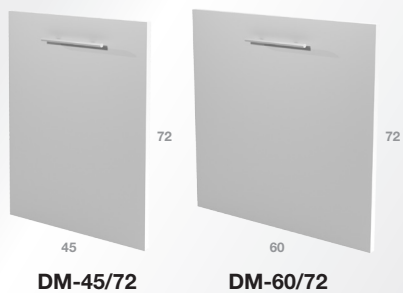

DP-60/82
szekrény beépíthető
sütőhöz

SZÉLESSÉG: 80 cm

D-80/82

DK-80/82
mosogató szekrény

D3S-80/82

SZÉLESSÉG: 60 cm (sütőhöz/hűtőhöz)

DL-60/214
hűtős szekrény

DP-60/214
szekrény beépíthető
sütőhöz

SZÉLESSÉG: 100 cm (sarok szekrények)

DKN-100(80)/82
sarok mosogató szekrény

DN-100(80)/82
sarok szekrény

MOSOGATÓGÉP-SZEKRÉNY FRONTOK

DM-45/72

DM-60/72

MUNKALAPOK

L = 101 cm L = 134 cm L = 202 cm