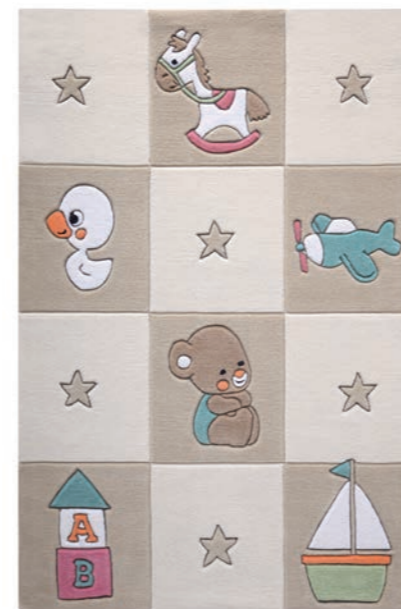

SMART
KIDS

CARPET COLLECTION

NEWBORN

SM-3986-02

SM-3986-01

SM-3986-05

SM-3986-06

110 x 170 cm **329,00 €**
 130 x 190 cm **429,00 €**
 150 x 220 cm **569,00 €**

handtufted · made in P.R. China · Pile: 100% acrylic · 10 mm · 2.700g / sqm

JUNGLE FRIENDS

SM-3983-01

110 x 170 cm **329,00 €**
 130 x 190 cm **429,00 €**
 150 x 220 cm **569,00 €**

handtufted · made in P.R. China · Pile: 100% acrylic · 10 mm · 2.700g / sqm