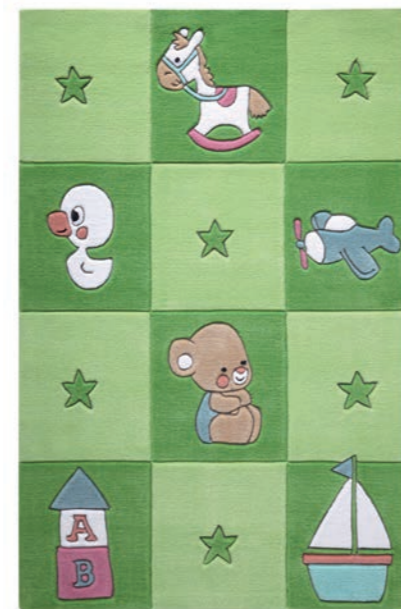

SMART
KIDS

CARPET COLLECTION

NEWBORN

SM-3986-02

SM-3986-01

SM-3986-05

SM-3986-06

110 x 170 cm **329,00 €**
 130 x 190 cm **429,00 €**
 150 x 220 cm **569,00 €**

handtufted · made in P.R. China · Pile: 100% acrylic · 10 mm · 2.700g / sqm

JUNGLE FRIENDS

SM-3983-01

110 x 170 cm **329,00 €**
 130 x 190 cm **429,00 €**
 150 x 220 cm **569,00 €**

handtufted · made in P.R. China · Pile: 100% acrylic · 10 mm · 2.700g / sqm