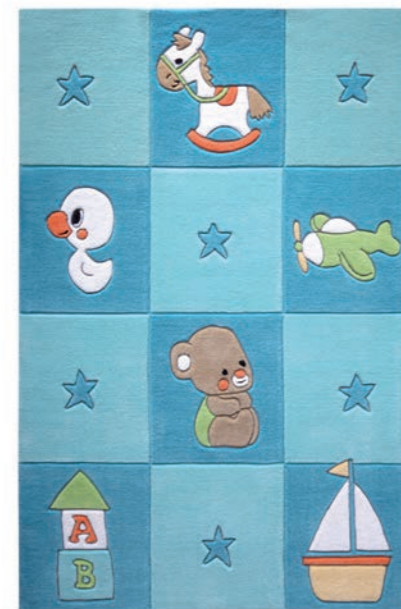

SMART
KIDS

CARPET COLLECTION

NEWBORN

SM-3986-02

SM-3986-01

SM-3986-05

SM-3986-06

110 x 170 cm **329,00 €**
 130 x 190 cm **429,00 €**
 150 x 220 cm **569,00 €**

handtufted · made in P.R. China · Pile: 100% acrylic · 10 mm · 2.700g / sqm

JUNGLE FRIENDS

SM-3983-01

110 x 170 cm **329,00 €**
 130 x 190 cm **429,00 €**
 150 x 220 cm **569,00 €**

handtufted · made in P.R. China · Pile: 100% acrylic · 10 mm · 2.700g / sqm

KITTY KAT

SM-3988-02

SM-3988-01

110 x 170 cm **329,00 €**
130 x 190 cm **429,00 €**
150 x 220 cm **569,00 €**

handtufted · made in P.R. China · Pile: 100% acrylic · 10 mm · 2.700g / sqm

SIMPLE STARS

SM-3984-07