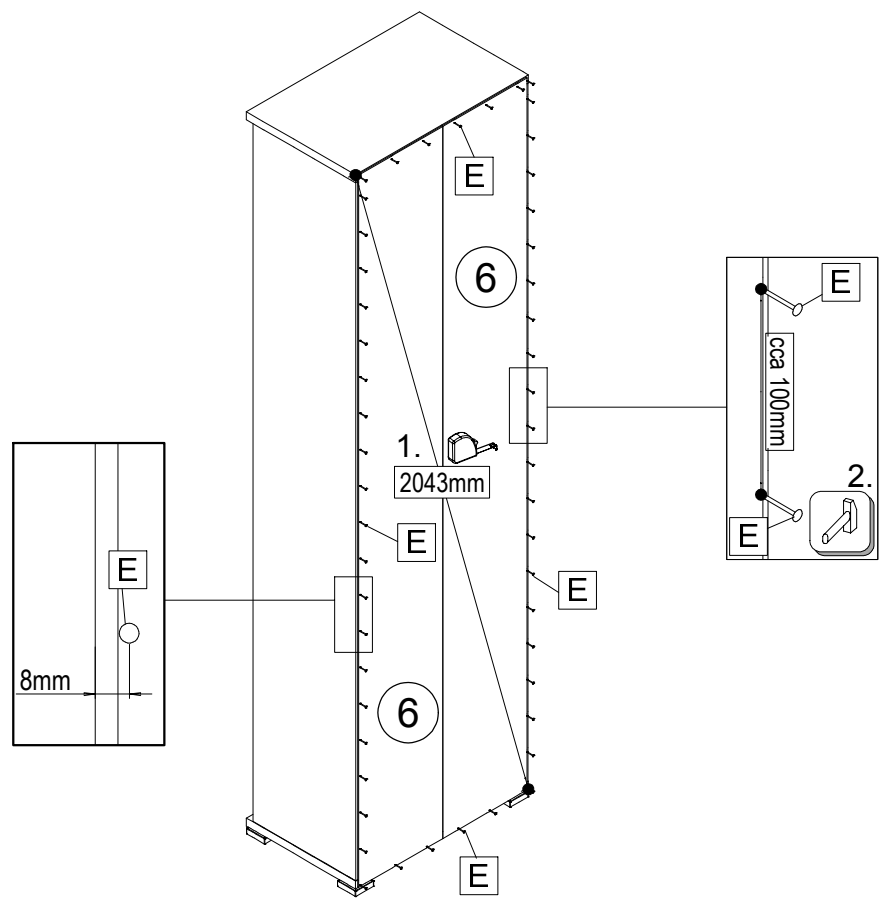

# RACHEL SKRIŇA

	550	mm
	1989	
	350	

ID	ID	Part	Qty	Size
09255	②	550*347*22	2x	2/2
09256	③	1924*327*16	1x	1/2
09258	④	516*326*16	1x	2/2
09511	⑤	1924*327*16	1x	1/2
09257	⑥	1926*268*2,5	2x	1/2
09259	⑦	1918*296*16	1x	1/2
09260	⑧	1918*228*16	1x	1/2

A   12x	B   1x	C   16x	D   4x	E   50x	F   8x	G   8x	H   12x	J   12x	K   12x

L   2x	M   8x	N   4x	P   1x

																			
A	12x	B	1x	C	16x	F	8x	G	8x	J	12x	K	12x	L	2x	N	4x	P	1x

Ø1,6x20  
E 50x

H 12x