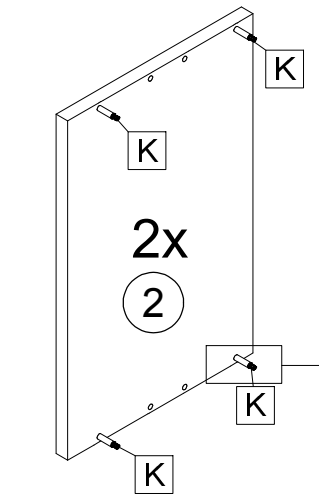

# RACHEL SKRIŇA

	550	mm
	1989	
	350	

ID	ID	Part	Qty	Size
09255	②	550*347*22	2x	2/2
09256	③	1924*327*16	1x	1/2
09258	④	516*326*16	1x	2/2
09511	⑤	1924*327*16	1x	1/2
09257	⑥	1926*268*2,5	2x	1/2
09259	⑦	1918*296*16	1x	1/2
09260	⑧	1918*228*16	1x	1/2

A   12x	B   1x	C   16x	D   4x	E   50x	F   8x	G   8x	H   12x	J   12x	K   12x

L   2x	M   8x	N   4x	P   1x

																			
A	12x	B	1x	C	16x	F	8x	G	8x	J	12x	K	12x	L	2x	N	4x	P	1x

Ø1,6x20  
E 50x

H 12x