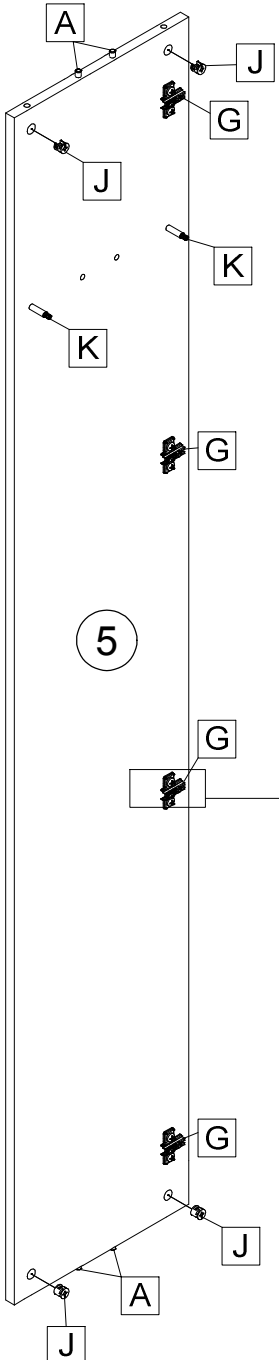

SK NÁVOD NA MONTÁŽ  
 CZ MONTÁŽNÍ NÁVOD  
 HU SZERELÉSI UTASÍTÁS  
 DE MONTAGEANLEITUNG

# RACHEL SKRIŇA

	550	mm
	1989	
	350	

ID	ID	Part	Qty	Size
09255	②	550*347*22	2x	2/2
09256	③	1924*327*16	1x	1/2
09258	④	516*326*16	1x	2/2
09511	⑤	1924*327*16	1x	1/2
09257	⑥	1926*268*2,5	2x	1/2
09259	⑦	1918*296*16	1x	1/2
09260	⑧	1918*228*16	1x	1/2

A   12x	B   1x	C   16x	D   4x	E   50x	F   8x	G   8x	H   12x	J   12x	K   12x

L   2x	M   8x	N   4x	P   1x

																			
A	12x	B	1x	C	16x	F	8x	G	8x	J	12x	K	12x	L	2x	N	4x	P	1x

Ø1,6x20  
E 50x

H 12x