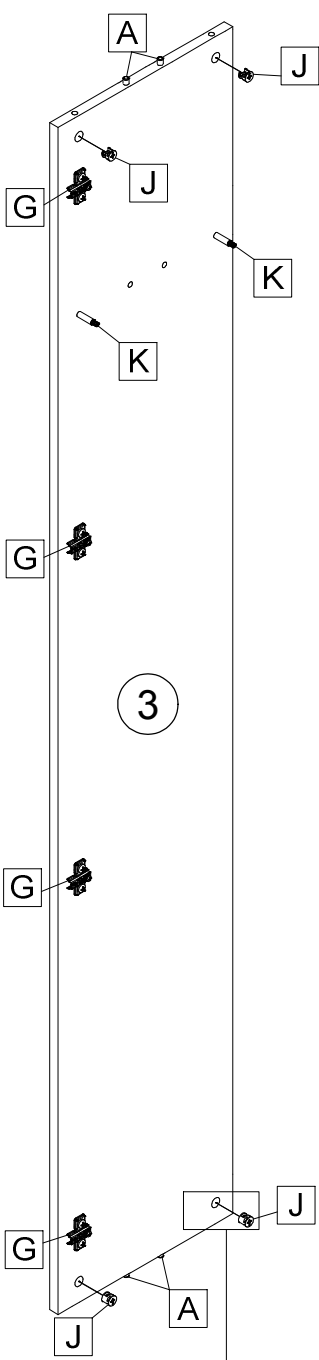

SK NÁVOD NA MONTÁŽ  
 CZ MONTÁŽNÍ NÁVOD  
 HU SZERELÉSI UTASÍTÁS  
 DE MONTAGEANLEITUNG

# RACHEL SKRIŇA

	550	mm
	1989	
	350	

ID	ID	Part	Qty	Size
09255	②	550*347*22	2x	2/2
09256	③	1924*327*16	1x	1/2
09258	④	516*326*16	1x	2/2
09511	⑤	1924*327*16	1x	1/2
09257	⑥	1926*268*2,5	2x	1/2
09259	⑦	1918*296*16	1x	1/2
09260	⑧	1918*228*16	1x	1/2

A   12x	B   1x	C   16x	D   4x	E   50x	F   8x	G   8x	H   12x	J   12x	K   12x

L   2x	M   8x	N   4x	P   1x

																			
A	12x	B	1x	C	16x	F	8x	G	8x	J	12x	K	12x	L	2x	N	4x	P	1x

Ø1,6x20  
E 50x

H 12x