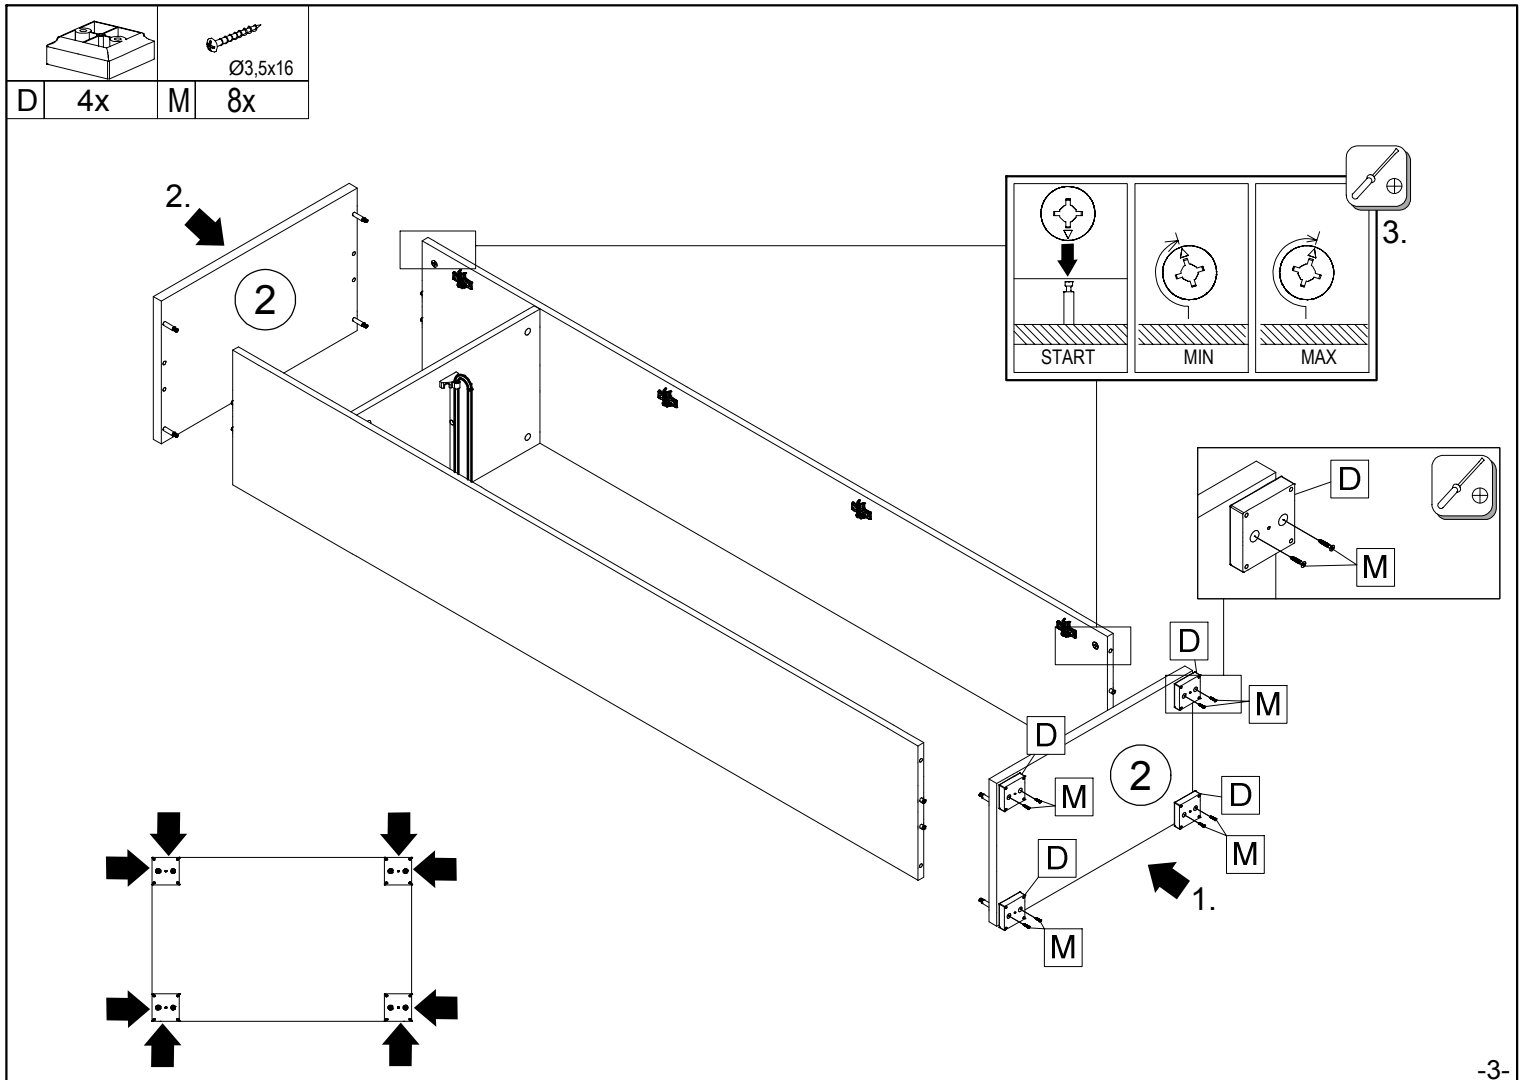

# RACHEL SKRIŇA

	550	mm
	1989	
	350	

ID	ID	Part	Qty	Size
09255	②	550*347*22	2x	2/2
09256	③	1924*327*16	1x	1/2
09258	④	516*326*16	1x	2/2
09511	⑤	1924*327*16	1x	1/2
09257	⑥	1926*268*2,5	2x	1/2
09259	⑦	1918*296*16	1x	1/2
09260	⑧	1918*228*16	1x	1/2

A   12x	B   1x	C   16x	D   4x	E   50x	F   8x	G   8x	H   12x	J   12x	K   12x

L   2x	M   8x	N   4x	P   1x

																			
A	12x	B	1x	C	16x	F	8x	G	8x	J	12x	K	12x	L	2x	N	4x	P	1x

Ø1,6x20  
E 50x

H 12x