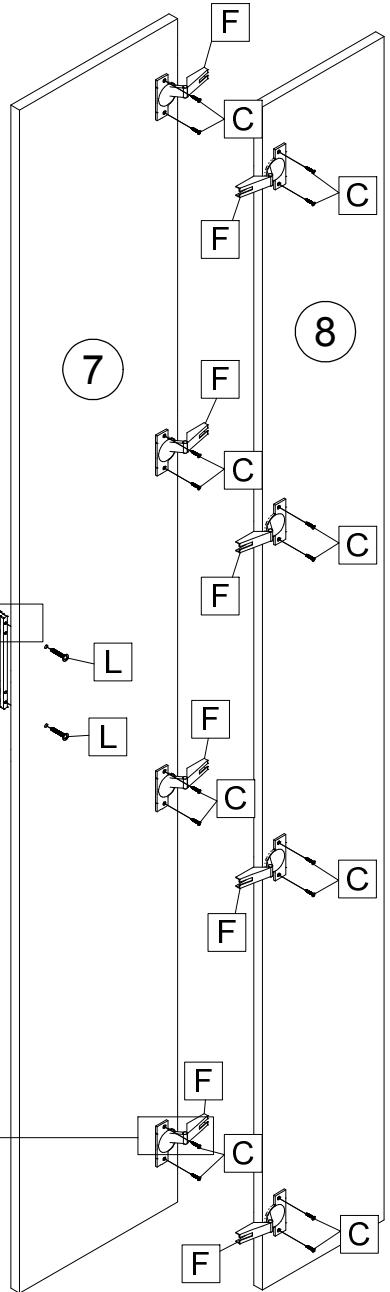

# RACHEL SKRIŇA

	550	mm
	1989	
	350	

ID	ID	Part	Qty	Size
09255	②	550*347*22	2x	2/2
09256	③	1924*327*16	1x	1/2
09258	④	516*326*16	1x	2/2
09511	⑤	1924*327*16	1x	1/2
09257	⑥	1926*268*2,5	2x	1/2
09259	⑦	1918*296*16	1x	1/2
09260	⑧	1918*228*16	1x	1/2

A   12x	B   1x	C   16x	D   4x	E   50x	F   8x	G   8x	H   12x	J   12x	K   12x

L   2x	M   8x	N   4x	P   1x

																			
A	12x	B	1x	C	16x	F	8x	G	8x	J	12x	K	12x	L	2x	N	4x	P	1x

Ø1,6x20  
E 50x

H 12x