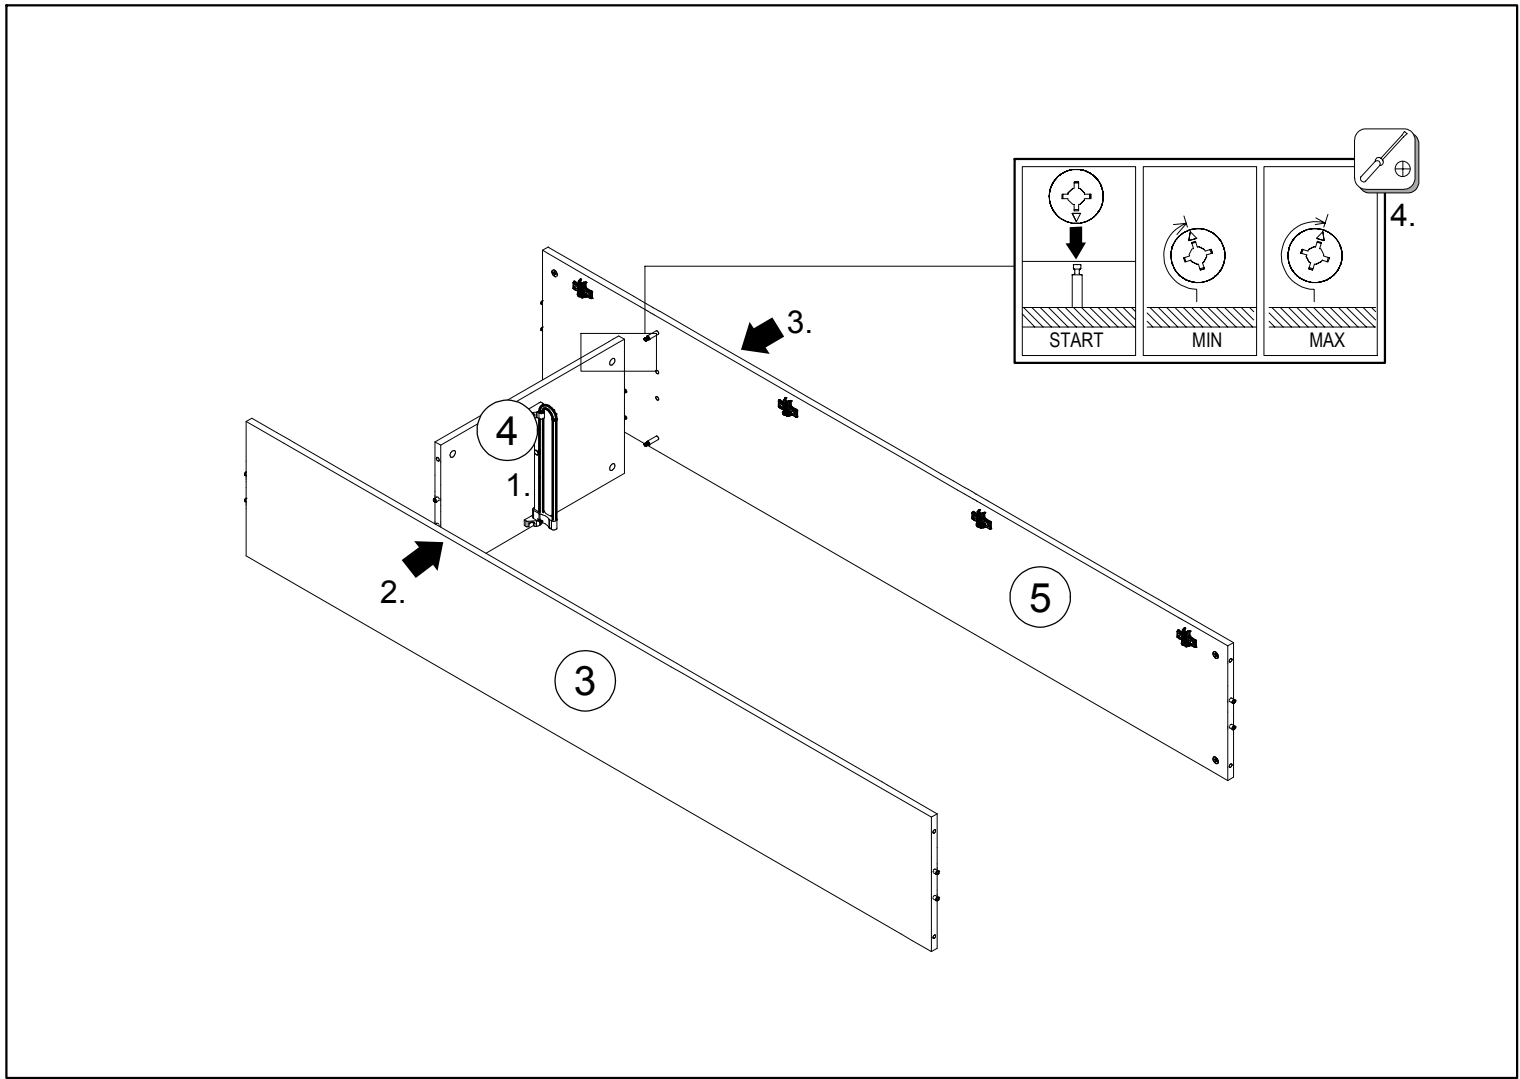

# RACHEL SKRIŇA

	550	mm
	1989	
	350	

ID	ID	Part	Qty	Size
09255	②	550*347*22	2x	2/2
09256	③	1924*327*16	1x	1/2
09258	④	516*326*16	1x	2/2
09511	⑤	1924*327*16	1x	1/2
09257	⑥	1926*268*2,5	2x	1/2
09259	⑦	1918*296*16	1x	1/2
09260	⑧	1918*228*16	1x	1/2

A   12x	B   1x	C   16x	D   4x	E   50x	F   8x	G   8x	H   12x	J   12x	K   12x

L   2x	M   8x	N   4x	P   1x

																			
A	12x	B	1x	C	16x	F	8x	G	8x	J	12x	K	12x	L	2x	N	4x	P	1x

Ø1,6x20  
E 50x

H 12x