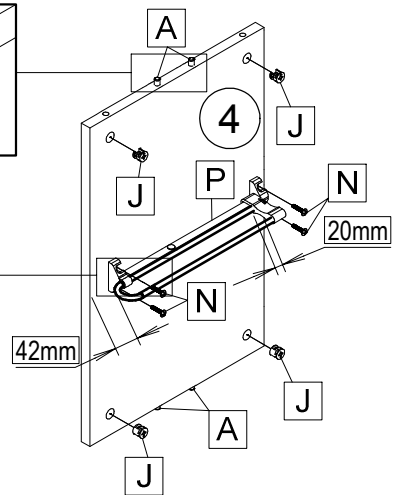

# RACHEL SKRIŇA

	550	mm
	1989	
	350	

ID	ID	Part	Qty	Size
09255	②	550*347*22	2x	2/2
09256	③	1924*327*16	1x	1/2
09258	④	516*326*16	1x	2/2
09511	⑤	1924*327*16	1x	1/2
09257	⑥	1926*268*2,5	2x	1/2
09259	⑦	1918*296*16	1x	1/2
09260	⑧	1918*228*16	1x	1/2

A   12x	B   1x	C   16x	D   4x	E   50x	F   8x	G   8x	H   12x	J   12x	K   12x

L   2x	M   8x	N   4x	P   1x

																			
A	12x	B	1x	C	16x	F	8x	G	8x	J	12x	K	12x	L	2x	N	4x	P	1x

Ø1,6x20  
E 50x

H 12x