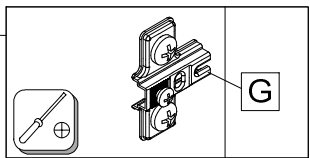

A	12x	B	1x	C	16x	F	8x	G	8x	J	12x	K	12x	L	2x	N	4x	P	1x