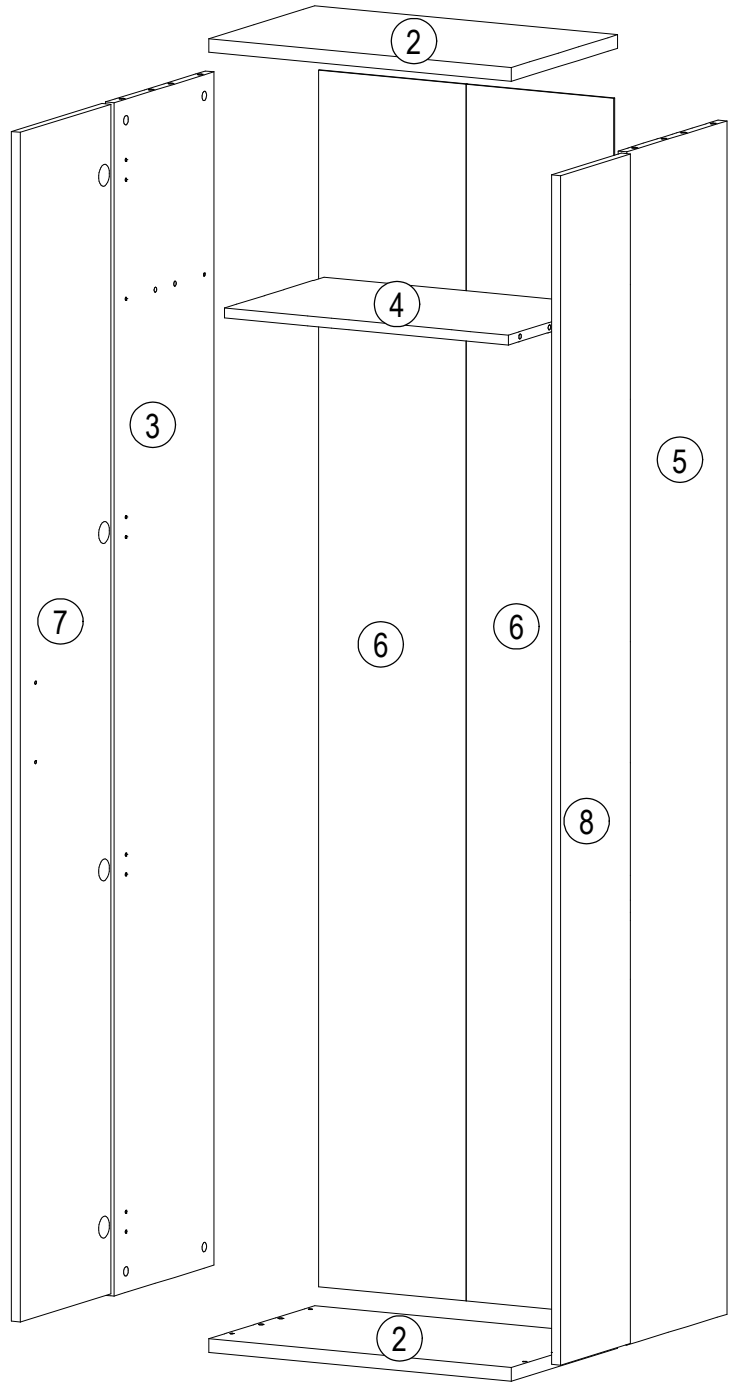

# RACHEL SKRIŇA

	550	mm
	1989	
	350	

ID	ID	Part	Qty	Size
09255	②	550*347*22	2x	2/2
09256	③	1924*327*16	1x	1/2
09258	④	516*326*16	1x	2/2
09511	⑤	1924*327*16	1x	1/2
09257	⑥	1926*268*2,5	2x	1/2
09259	⑦	1918*296*16	1x	1/2
09260	⑧	1918*228*16	1x	1/2