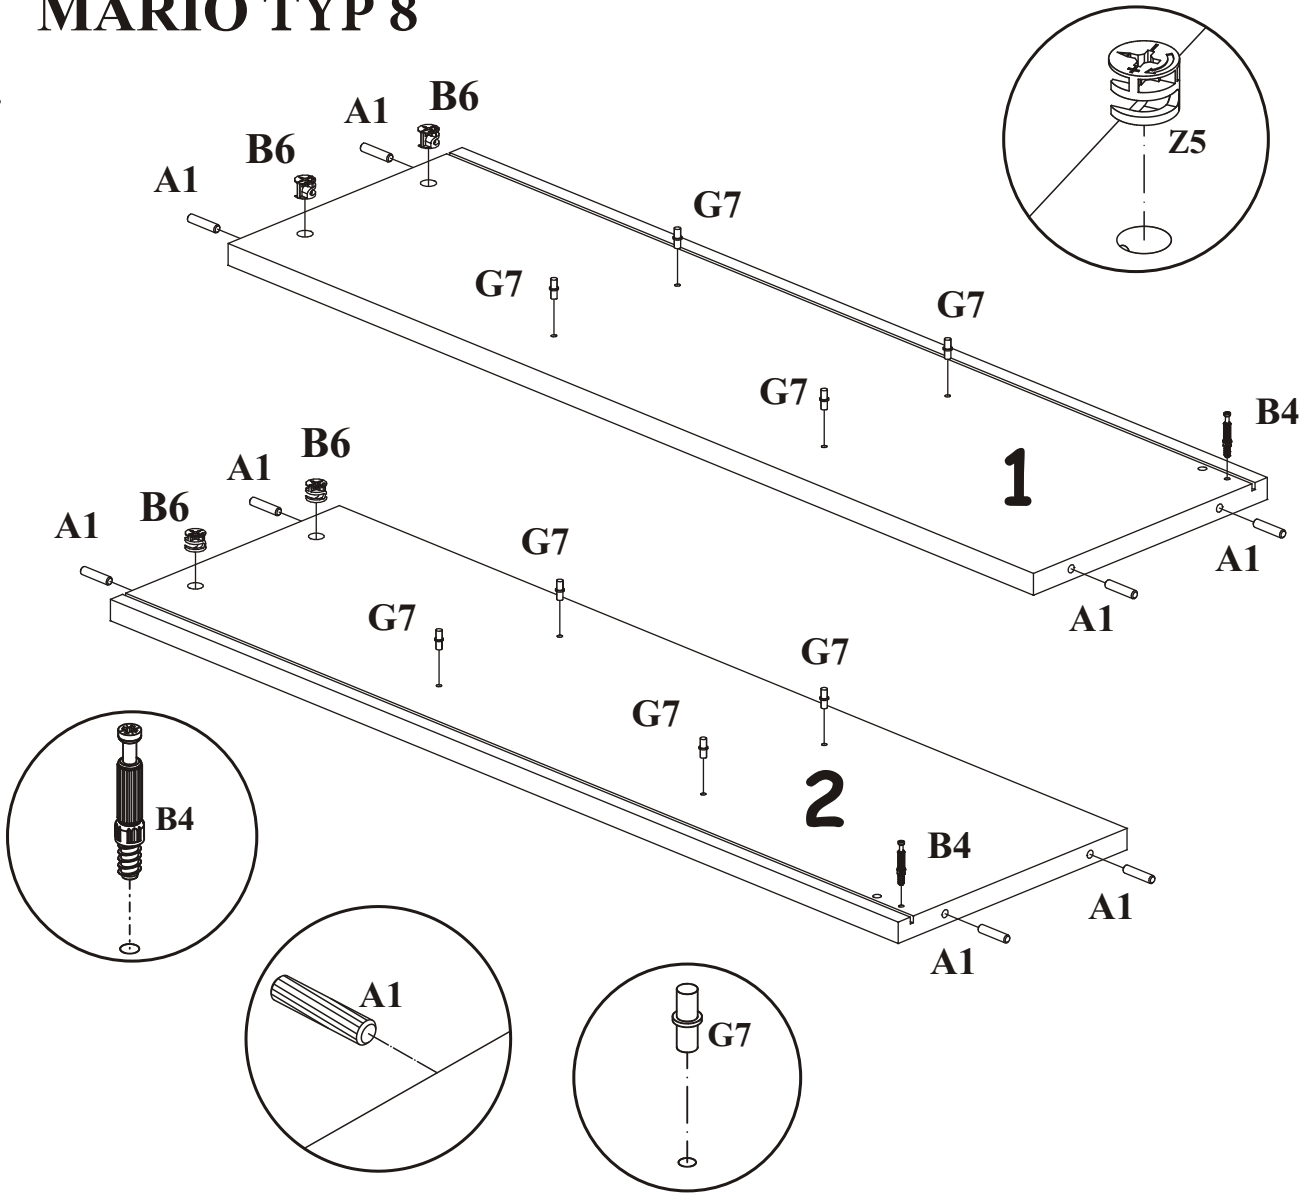

montážny návod Mario

MARIO TYP 8

D10 X2	 USØ3,5x13	G2 X1	
A1 X10	 ø8x36	B4 X6	
Z5 X2	 ø15x12	B6 X4	 ø15x16
G3 X1		UP7 X2	 UPØ3x16
L1 X1		D9 X4	 USØ3x20
R1 X1		G5 X6	
S1 X7		G7 X8	

MARIO TYP 8

1

2

MARIO TYP 8

3

4

5

MARIO TYP 8

6