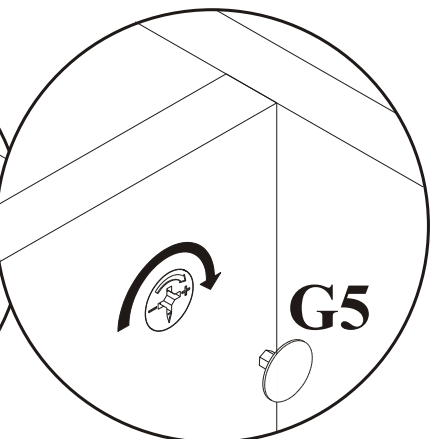

montážny návod Mario

MARIO TYP 8

D10 X2	 USØ3,5x13	G2 X1	
A1 X10	 ø8x36	B4 X6	
Z5 X2	 ø15x12	B6 X4	 ø15x16
G3 X1		UP7 X2	 UPØ3x16
L1 X1		D9 X4	 USØ3x20
R1 X1		G5 X6	
S1 X7		G7 X8	

MARIO TYP 8

1

2

MARIO TYP 8

3

4

5

MARIO TYP 8

6