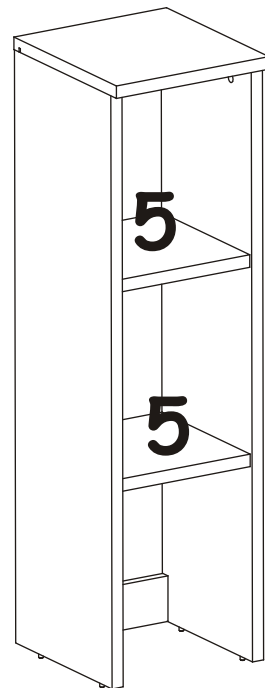

montážny návod Mario

MARIO TYP 8

D10 X2	 USØ3,5x13	G2 X1	
A1 X10	 ø8x36	B4 X6	
Z5 X2	 ø15x12	B6 X4	 ø15x16
G3 X1		UP7 X2	 UPØ3x16
L1 X1		D9 X4	 USØ3x20
R1 X1		G5 X6	
S1 X7		G7 X8	

MARIO TYP 8

1

2

MARIO TYP 8

3

4

5

MARIO TYP 8

6