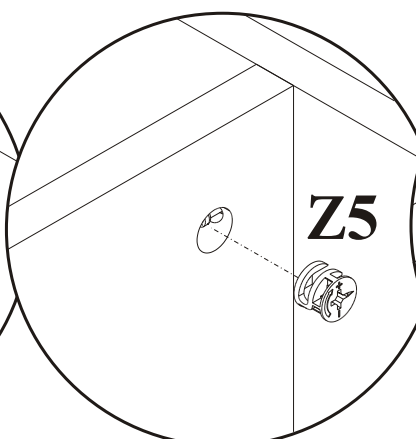

montážny návod Mario

MARIO TYP 8

D10 X2	 USØ3,5x13	G2 X1	
A1 X10	 ø8x36	B4 X6	
Z5 X2	 ø15x12	B6 X4	 ø15x16
G3 X1		UP7 X2	 UPØ3x16
L1 X1		D9 X4	 USØ3x20
R1 X1		G5 X6	
S1 X7		G7 X8	

MARIO TYP 8

1

2

MARIO TYP 8

3

4

5

MARIO TYP 8

6