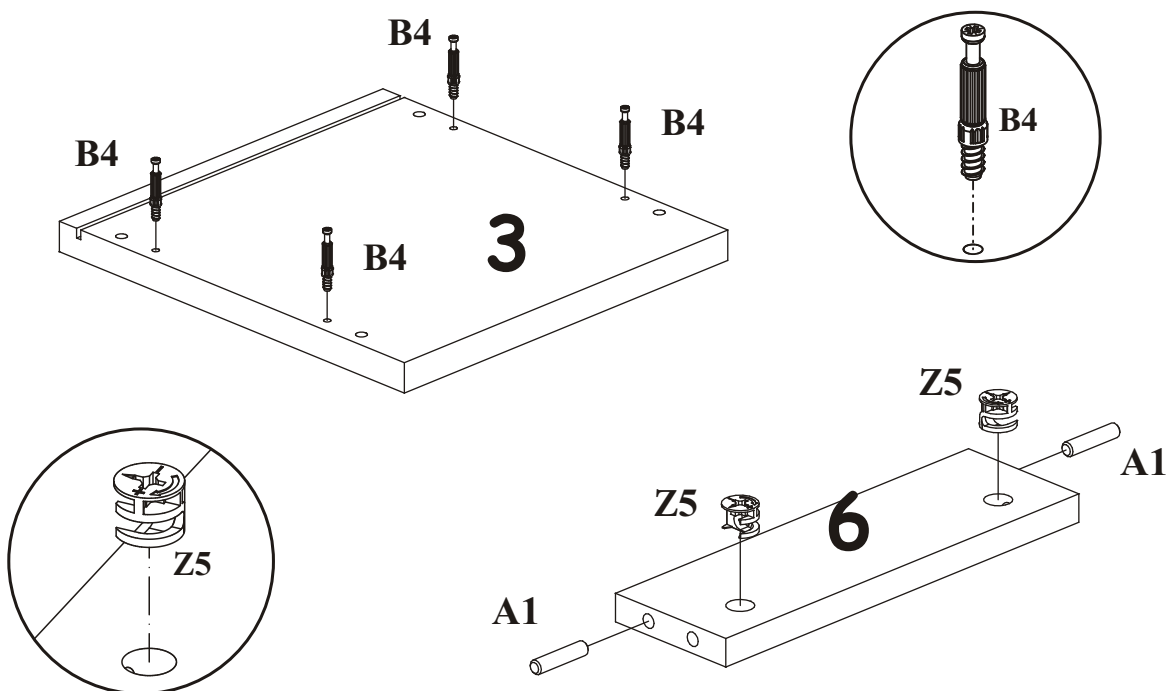

montážny návod Mario

MARIO TYP 8

D10 X2	 USØ3,5x13	G2 X1	
A1 X10	 ø8x36	B4 X6	
Z5 X2	 ø15x12	B6 X4	 ø15x16
G3 X1		UP7 X2	 UPØ3x16
L1 X1		D9 X4	 USØ3x20
R1 X1		G5 X6	
S1 X7		G7 X8	

MARIO TYP 8

1

2

MARIO TYP 8