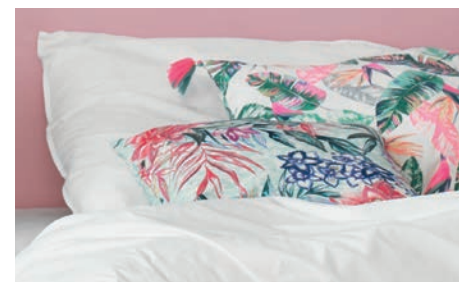

PASTELLA

ACC-001-10

80 x 150 cm	139,00 €
130 x 190 cm	279,00 €
160 x 230 cm	399,00 €
200 x 290 cm	639,00 €

5 mm
1400 g / sqm
handwoven / tissé main
100% pure wool / 100% pur laine
India / l'Inde
Goodweave