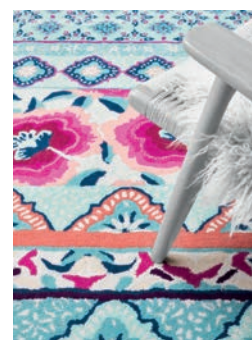

PINK POPPY

ACC-005-10

80 x 150 cm	199,00 €
130 x 190 cm	399,00 €
160 x 230 cm	589,00 €
200 x 290 cm	899,00 €

16 mm
4300 g / sqm
handtufted / tufté main
100% pure wool / 100% pur laine
India / l'Inde
Goodweave